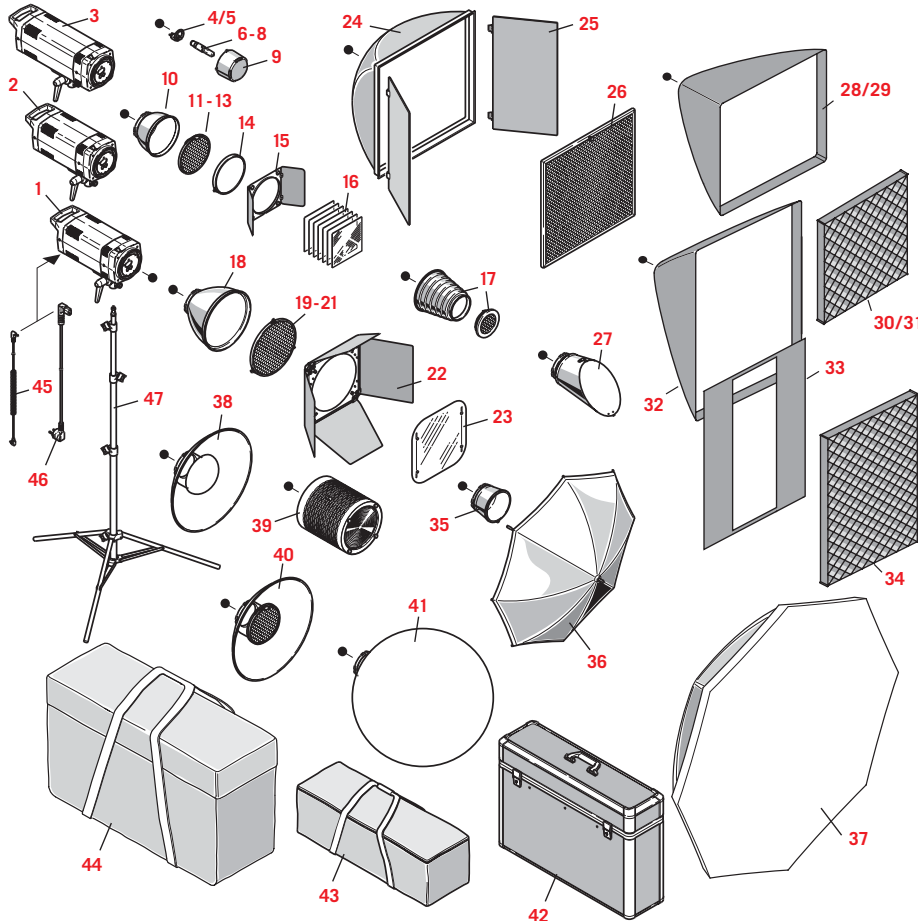

HET PROFILUX – SYSTEEM

MULTIBLITZ LICHTVORMERS EN TOEBEHOREN.

Het PROFILUX – Systeem is kleiner, lichter en efficiënter dan ooit. Met de professionele toebehoren voor veeleisende belichtingstechnieken. Volledig compatibel met andere P-bajonetapparatuur en klassiekers als de MINILITE- en PROFILITE systemen.

PROFILUX 200

f/1 (ft) / ISO 100

FILNOS	32,8
PROFEX-60	22,3
COMWEW	16,6

PROFILUX 400

f/1 (ft) / ISO 100

FILNOS	64,1
PROFEX-60	32,6
COMWEW	22,9

PROFILUX 600

f/1 (ft) / ISO 100

FILNOS	90,1
PROFEX-60	45,6
COMWEW	32,9

1	PROSTU-2	25	MULSAB-51
2	PROSTU-4	26	COMWAL-1
3	PROSTU-6	27	COMVER
4	COMROW-4	28	PROFEX-60
5	PROREW	29	PROFEX-80
6	PROHAL	30	TEXWAB-60
7	LUHAL-2	31	FEXWAN-80
8	LUHAL-3	32	PROREC-60
9	COMKAP	33	PROTUR
10	FILNOS	34	RECWAN-60
11	COMWAN-S	35	COMSCH
12	COMWAN-M	36	VARES
13	COMWAN-L	37	PROFOC-120/150
14	COMSOF	38	COMWEW
15	COMSAB-1	39	PROFRE
16	COMFIL	40	PROBEAU
17	COMBUS	41	PROGLOB
18	FILNOS-2	42	PROKOF
19	RIWAN-3S	43	PROTRA
20	RIWAN-3M	44	VATRA-3
21	RIWAN-3L	45	MASYG
22	RISAB-34	46	VANET
23	RISOF-3	47	PROSTA
24	COMMUL-1		

Technische gegevens PROFILUX		200	400	600	200	400	600
Flitsenergie	~J(Ws)	200	400	600	200	400	600
Netspanning	V	220-240			110-130		
Diafragma, 1m/3ft, ISO 100	Refl.	32,8	64,1	90,1	32,8	64,1	90,1
Richtgetal, 1m/3ft, ISO 100	FILNOS-2/50°	42/138	67/220	94/308	42/138	67/220	94/308
Controle bereik	~J(Ws)	25 - 200	50 - 400	75 - 600	25 - 200	50 - 400	75 - 600
Flitsvolgtijd	seconden	0,4-0,8	0,5-1,3	0,7-2,3	0,7-2,0	1,0-3,8	1,5-5,8
Flitsduur t 0, 5 seconden		1/600-1/1200	1/400-1/700	1/300-1/600	1/600-1/1200	1/400-1/700	1/300-1/600
Flitsbuis, UV blokkerend	Code:	COMROW-4		PROREW	COMROW-4		PROREW
halogeen instellicht 100%	W	75	150	250	150		
Halogeen buis	W-Sokkel	75/B 15 d	150/B 15 d	250/B 15 d	ICV 120V-150W GBF		
OSRAM/Radium	seriematig type	64473AM/RH75T	64471AM/RH150TK	64479AM/RH250T	USHIO ETF		
Halogeen maximaal	W	250 / 64479 AM/RH250T					
Halogeen instellicht, Controle bereik	W	10-75	20-150	30-250	20-150		
Flitsontlading		fotocel, flitsynchronisatiekabel, handmatig ontladen, infrarood					
Spanning synchronisatiekabel	V	9					
Aansluitwaarden	A/A (W)	3,15 / 750			4,0 / 520		
Flitsspanningsstabiliteit	%	+/- 1					
Radio interface bescherming		Functiestoring CE, DIN IEC 491, VDE 0882					
Afmetingen 114 x 114	(mm)	295		336	295		336
Lengte (zonder beugel)	(mm)	295		336	295		336
Gewicht	kilo	1,7	1,85	2,3	1,75	1,9	2,35
Toleranties en technische data voor meerwaarden volgens DIN- en IEC-norm							
Technische veranderingen voorbehouden							

UW FOTOVAKHANDELAAR:

Multiblitz

FERDINAND - PORSCHE - STR. 19
D-51149 KÖLN | GERMANY

FOON: 02203 - 93 96 35
FAX: 02203 - 93 96 49

E-MAIL: EXPORT@MULTIBLITZ.DE
WWW.MULTIBLITZ.DE

PROFILUX

200 | 400 | 600