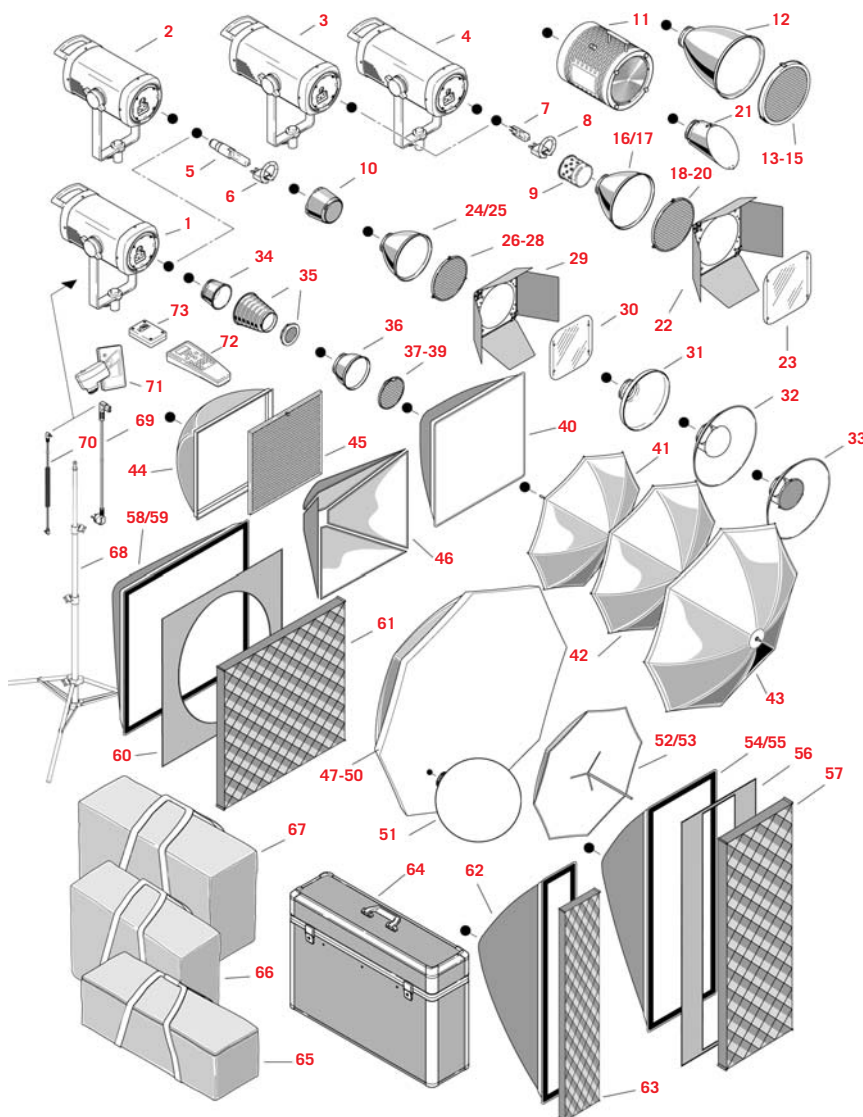

Daarbij nog de vele grote en kleine, handige hulpmiddelen voor elk denkbaar doel in de studio en buitenshuis.

- | | |
|----------------|----------------------------------|
| 1 XENOLUX 250 | 38 LUWAN-M |
| 2 XENOLUX 500 | 39 LUWAN-L |
| 3 XENOLUX 1000 | 40 LUFEX-65 |
| 4 XENOLUX 1500 | 41 VATHRU |
| 5 LUHAL-3 | 42 VARES |
| 6 STUROW | 43 VAREU |
| 7 VAJOG | 44 RIMUL-51 |
| 8 RAREW | 45 COMWAL-1 |
| 9 LUKLA-1 | 46 RIFLAP -80/-100/
-110/-140 |
| 10 LUKAP | 47 RIFOC-120 |
| 11 RASTU | 48 RIFOC-150 |
| 12 RIENG | 49 RIFOC-213 |
| 13 RIWANG-S | 50 RIFOC-254 |
| 14 RIWANG-M | 51 RIGLOB |
| 15 RIWANG-L | 52 RESBO-S |
| 16 RINOS-2 | 53 RESBO-M |
| 17 RINOW-2 | 54 RIREC-60 |
| 18 RIWAN-2S | 55 RIREC-80 |
| 19 RIWAN-2M | 56 PROTUR VOOR RIREC-60 |
| 20 RIWAN-2L | 57 RECWAN-60/-80 |
| 21 RIVER | 58 RIFEX-80 |
| 22 RISAB-24 | 59 RIFEX-110 |
| 23 RISOF-2 | 60 RITUR-80/-110 |
| 24 RINOW-3 | 61 FEXWAN-80/-110 |
| 25 RINOS-3 | 62 RIRIP-30 |
| 26 RIWAN-3S | 63 RECWAN-30 |
| 27 RIWAN-3M | 64 XENOTRA |
| 28 RIWAN-3L | 65 XENOBAG |
| 29 RISAB-34 | 66 STUBAG |
| 30 RISOF-3 | 67 VATRA-3 |
| 31 RIWEI | 68 MAO52BBLM |
| 32 RIWEW | 69 VANET |
| 33 RIBEAU | 70 MASYG |
| 34 STUSCH | 71 RADIO SLAVE-RS2 |
| 35 RIBUS | 72 LUXREM-T |
| 36 LUNOS | 73 LUXREM-R |
| 37 LUWAN-S | |